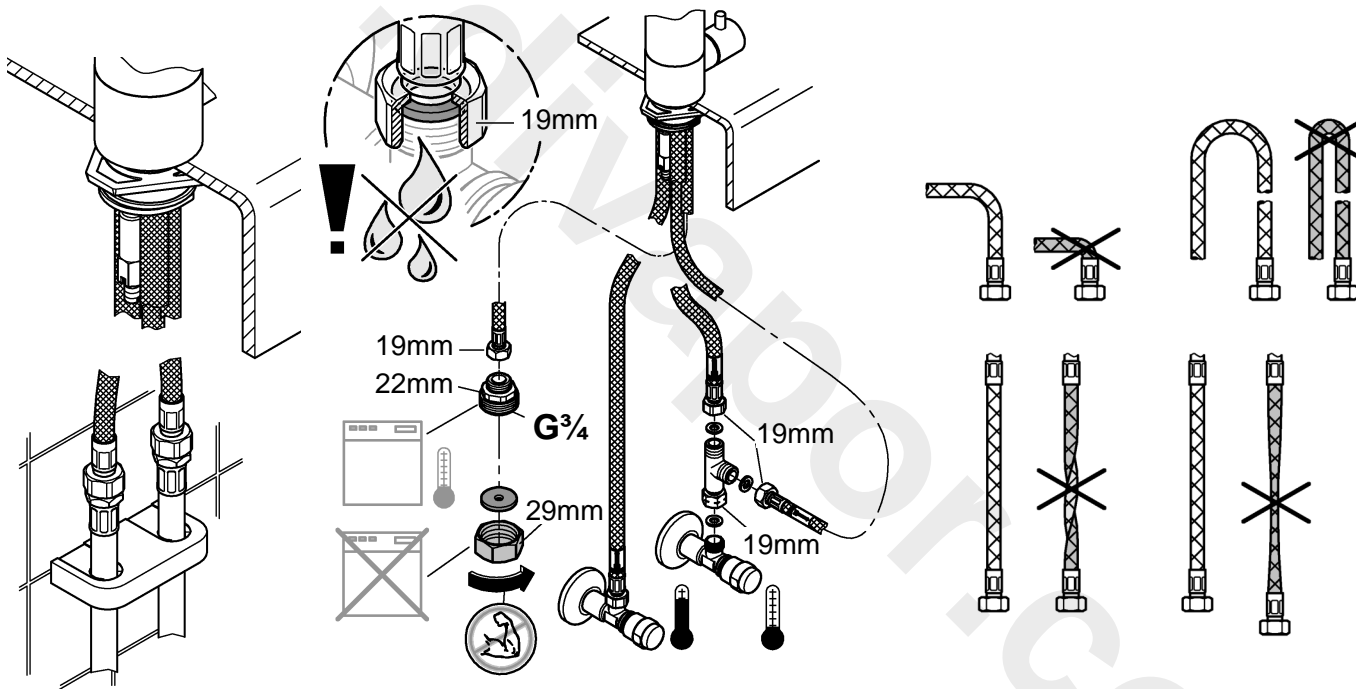

31 209

32 666

* =

*19 332	32mm	*19 017	13mm

360°

0°

90°

S Denna tekniska produktinformation är inte uteslutande avsedd för installatören eller anvisade fackmän!
Var vänlig lämna informationen vidare till användaren!

En reduceringsventil bör installeras om vilotrycket överstiger 5 bar.

Installation:

Spola rörledningssystemet noggrant före och efter installationen.

Funktion:

Kontrollera att alla anslutningar är täta och fungerar felfritt.