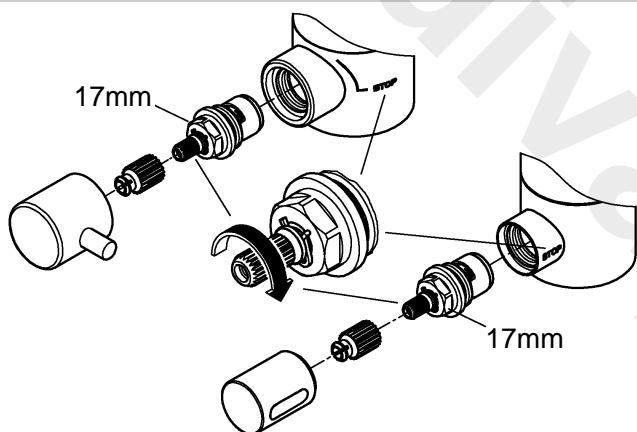

31 209

32 666

* =

*19 332	32mm	*19 017	13mm

360°

0°

90°

S Denna tekniska produktinformation är inte uteslutande avsedd för installatören eller anvisade fackmän!
Var vänlig lämna informationen vidare till användaren!