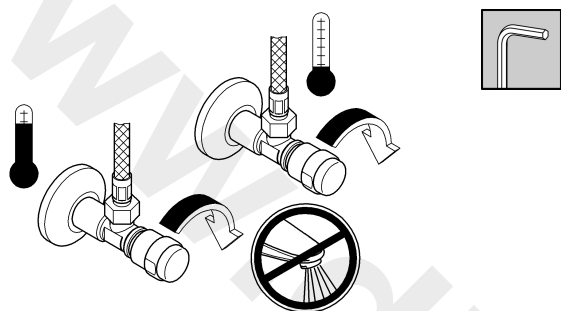

S Denna tekniska produktinformation är inte uteslutande avsedd för installatören eller anvisade fackmän!
Var vänlig lämna informationen vidare till användaren!

Tekniska data

Flödestryck:	min. 0,5 bar – rekommenderat 1 – 5 bar
Driftstryck:	10 bar
Provtryck:	16 bar
Kapacitet vid 3 bar flödestryck:	ca. 13 l/min
Temperatur varmvattningång:	max. 70 °C
Termisk desinfektion kan användas	
Rekommenderat (energibesparing):	60 °C
Max bänktjocklek:	max. 60mm

En reduceringsventil bör installeras om vilotrycket överstiger 5 bar.

Installation:

Spola rörledningssystemet noggrant före och efter installationen.

Funktion:

Kontrollera att alla anslutningar är täta och fungerar felfritt.

Volymbegränsning:

Flödebegränsningen bör inte användas i kombination med genomströmningsberedare.

Temperaturbegränsning:

Den förmonterade temperaturbegränsaren är inte aktiverad vid leverans.

Underhåll:

Kontrollera och rengör alla delarna, byt vid behov. Stäng av vattentillförseln vid underhållsarbeten!

Kontrollera att tätningarna sitter rätt vid montering av insatsen.

Skruva fast skruvförbandet och dra åt hårt.

Reservdelar: se sprängskiss (* = specialtillbehör).

Skötsel: se Skötselanvisning