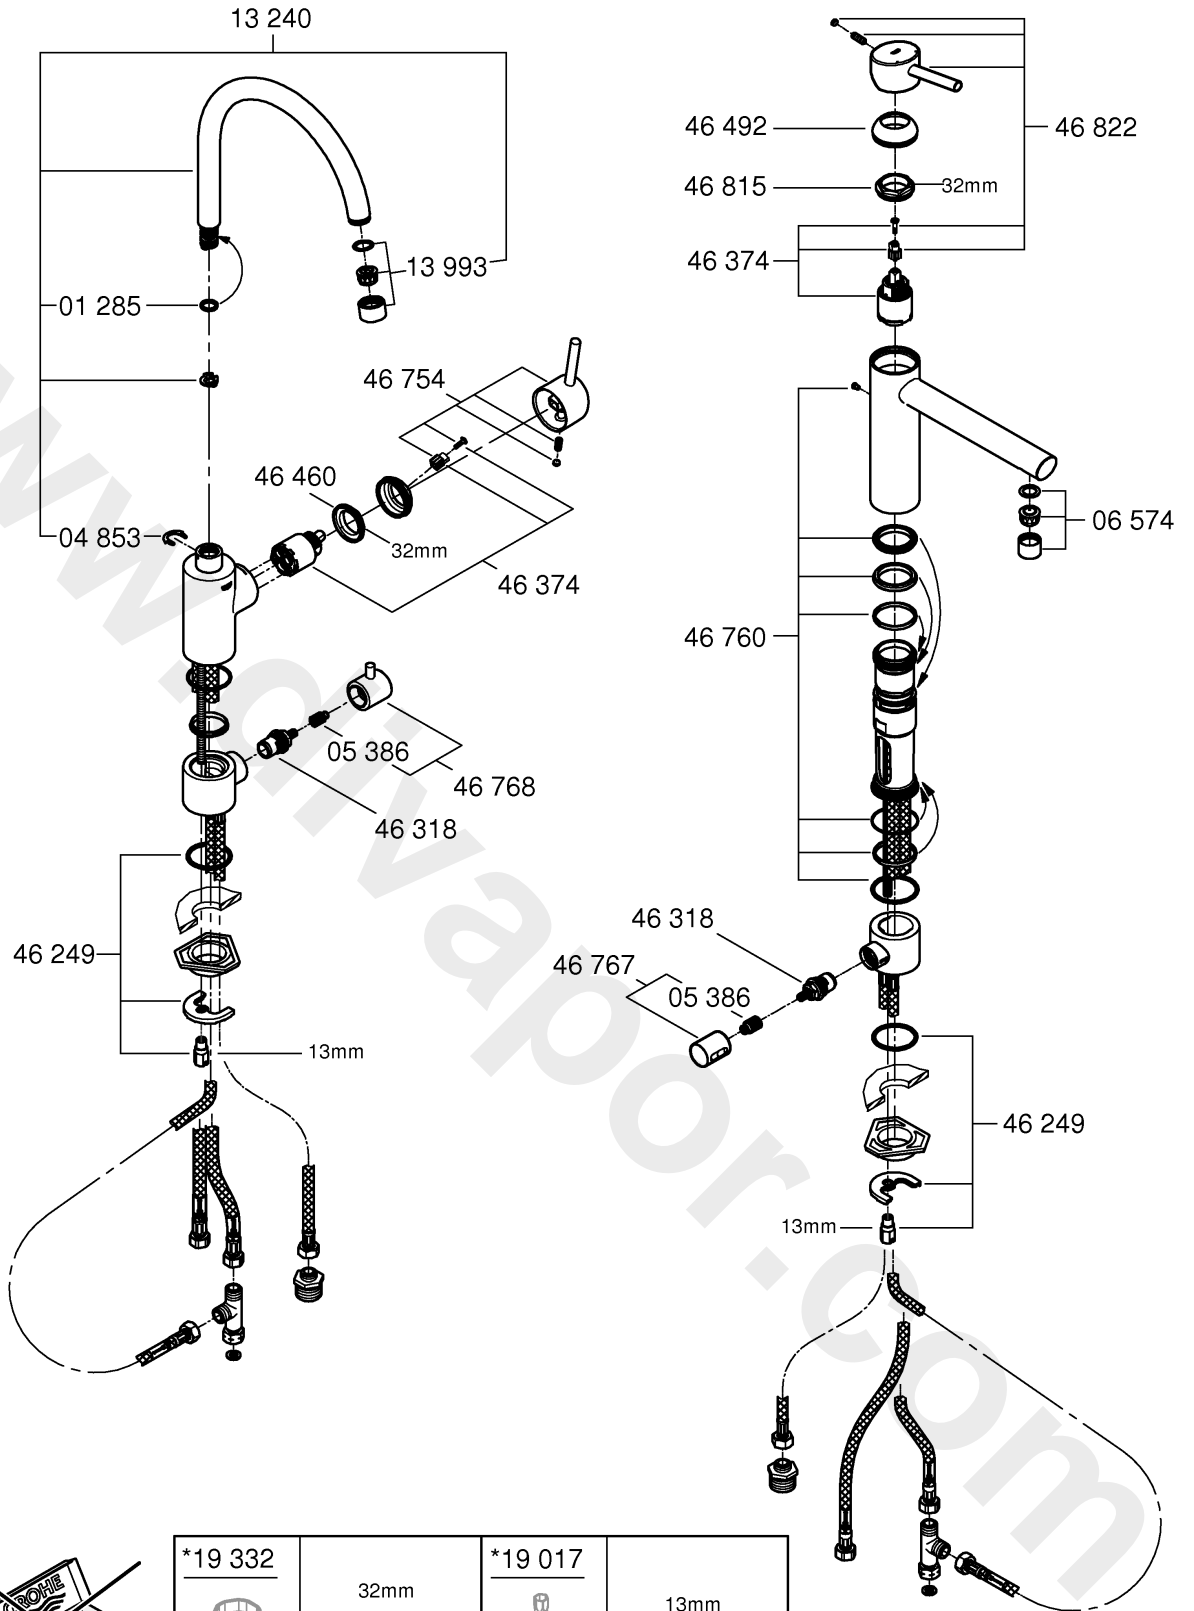

31 209

32 666

* =

*19 332	32mm	*19 017	13mm

360°

0°

90°

S Denna tekniska produktinformation är inte uteslutande avsedd för installatören eller anvisade fackmän!
Var vänlig lämna informationen vidare till användaren!